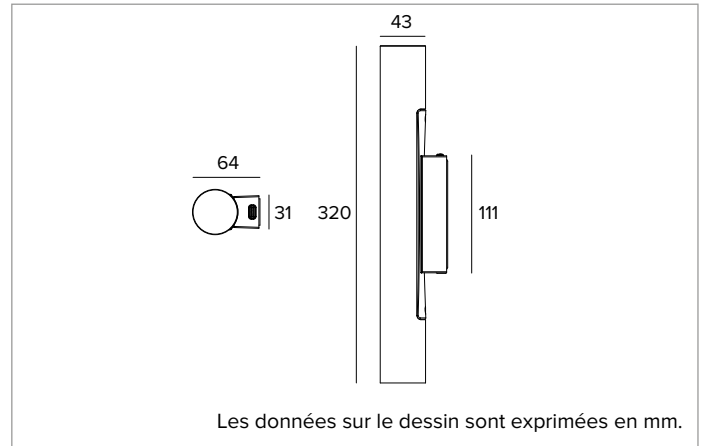

1T9956EL | LABEL 4 - Paroi

Applique pour sources LED à émission directe/indirecte alimenté par tension de réseau

	3000K	H(m)	D(m)	Emax(lx)
	Ra90		42°	
Fixture Power	15W	1	0.76	1590
Source Flux	1962lm	2	1.52	398
Fixture Flux	1450lm	3	2.28	177
Efficacy	97lm/W	4	3.04	99
TS1962	Imax=810cd/klm	Imax	1590cd	5
			3.80	64

Rg : 101

CCT nominale : 3000K

Durée utile (L80/B10) : >50000h tq +25°C

CARACTÉRISTIQUES DE L'ÉCLAIRAGE

Version MWFL - optique de précision à facettes convexes en aluminium anodisé spéculaire, filtre holographique diffuseur et anneau cut-off en silicone noir.

CARACTÉRISTIQUES MÉCANIQUES

Corps cylindrique en aluminium usiné CNC et revêtu de peinture en poudre.

Couleur et finition : Blanc platre

Dimensions : D=43mm

Poids : 0,78Kg

Degré de protection : IP20

CARACTÉRISTIQUES ÉLECTRIQUES